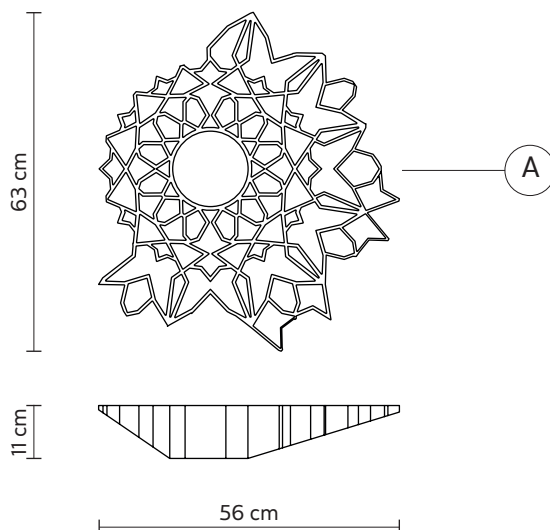

sorgente luminosa

LED/strip LED dimmerabile
con dimmer tipo TRIAC a taglio di fase

LED frontale

13W, 1520 lumen 3000K CRI>80

strip LED retroilluminazione

3W, 280 lumen, 3000K CRI>80
classe A+

PACKAGING

n° colli	1
peso netto/kg	4,8
peso lordo/kg	6,75
imballo/cm	67x73x18,5

EMISSIONE LUMINOSA

unidirezionale

	diretta
	filtrata
	indiretta
	assenza

CONFORME ALLE

IEC 60598-1:2014
EN 60598-1:2015

grado di protezione
lampadina

IP20
Kit LED incluso

COLLEZIONE