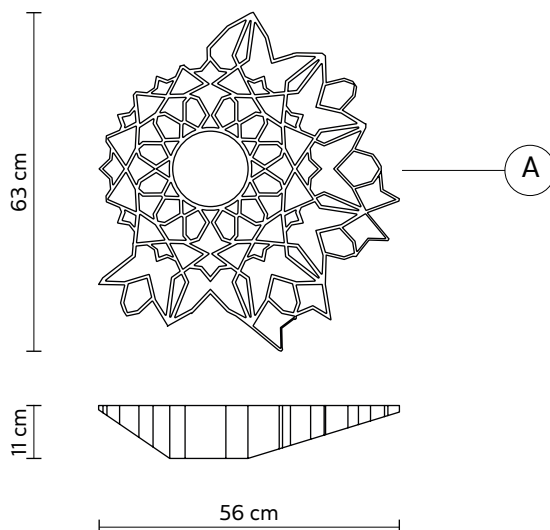

sorgente luminosa

LED/strip LED dimmerabile
con dimmer tipo TRIAC a taglio di fase

LED frontale

13W, 1520 lumen 3000K CRI>80

strip LED retroilluminazione

3W, 280 lumen, 3000K CRI>80
classe A+

PACKAGING

n° colli	1
peso netto/kg	4,8
peso lordo/kg	6,75
imballo/cm	67x73x18,5

EMISSIONE LUMINOSA

unidirezionale

	diretta
	filtrata
	indiretta
	assenza

CONFORME ALLE

IEC 60598-1:2014
EN 60598-1:2015

grado di protezione
lampadina

IP20
Kit LED incluso

COLLEZIONE