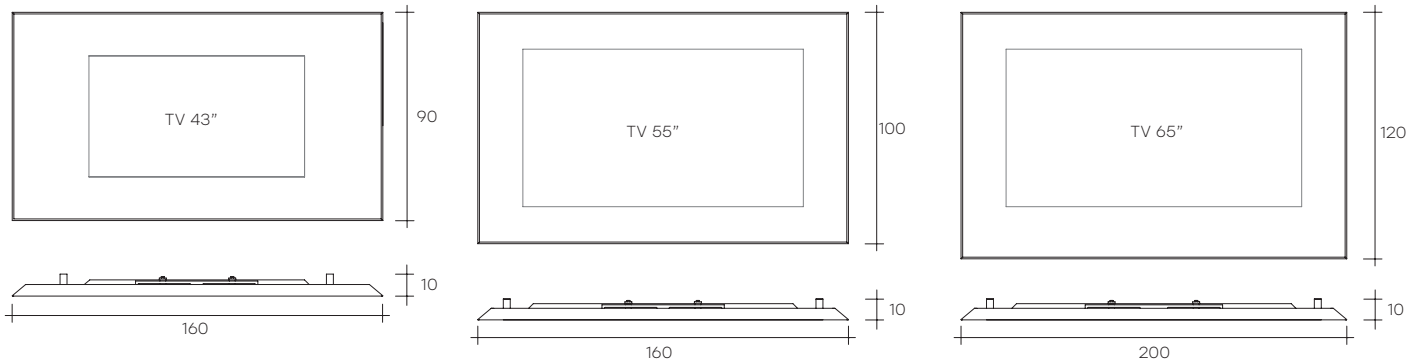

mirage tv

DESIGN
DANIEL LIBESKIND

Specchio con alloggiamento per televisore.
Specchio da parete in vetro semiriflettente da 5 mm color titanio con retrocornice in alluminio finitura brill. Telaio in metallo verniciato nero opaco. Televisore non in dotazione.

Mirror with built-in frame to accommodate a TV set. Wall mirror in 5 mm semi-reflecting glass, titanium-colour, with rear frame in polished aluminium. Casing in matt black painted metal. TV set not included.

dimensioni L, P, H
dimensions L, W, H
(cm)

	COD./CODE	L	P/W	H	peso netto net weight (kg)	peso lordo gross weight (kg)	volume imballo package volume (m ³)
Specchio per TV 43". 43" TV mirror.	MI/TV	160	10	90	37	60	0,37
Specchio per TV 55". 55" TV mirror.	MI/TVL	160	10	100	41	65	0,4
Specchio per TV 65". 65" TV mirror.	MI/TVXL	200	10	120	57	85	0,7